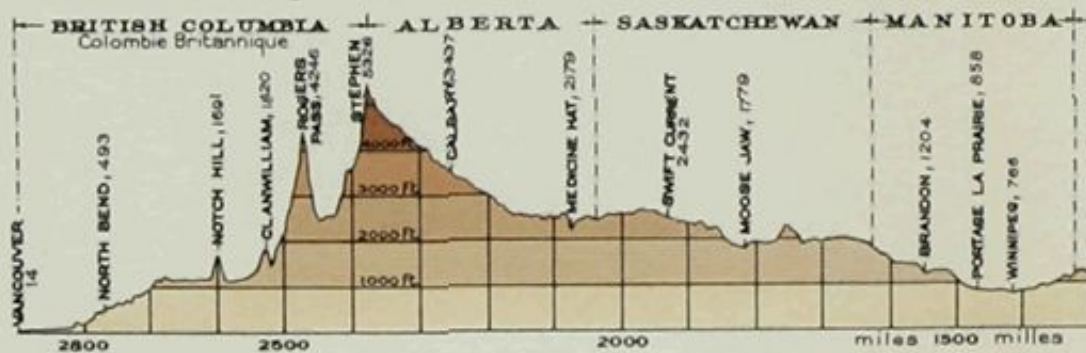

**OROGRAPHICAL MAP
OF
CANADA**
(Exclusive of Northern Regions)
AND
LABRADOR

**CARTE OROGRAPHIQUE
DU
CANADA**
(Non compris les régions du Nord)
ET LE
LABRADOR

ELEVATIONS - ALTITUDES

Profile Line
Ligne de profil

PROFIL

Following C.P.R. Main Line, Montreal-Vancouver

PROFIL

Suivant la ligne principale du C.P.R., Montreal-Vancouver

O N T A R I O

QUE.